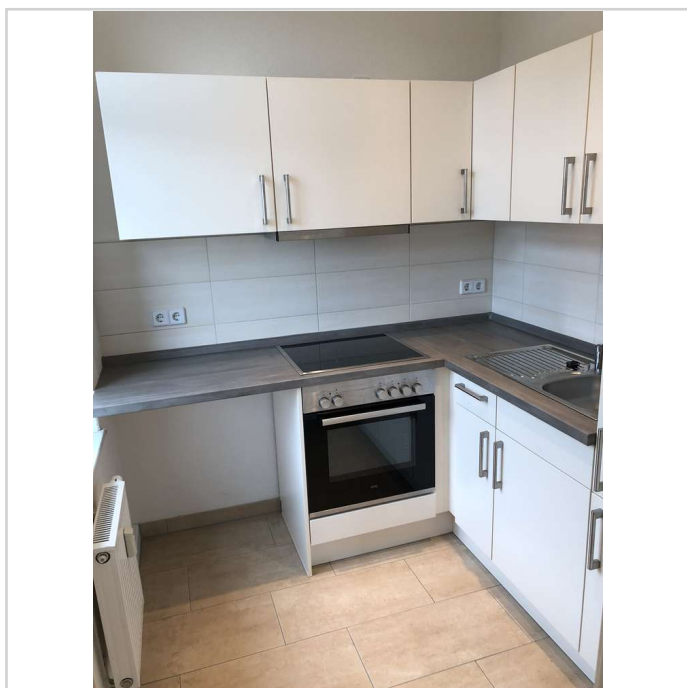

Einbauküche