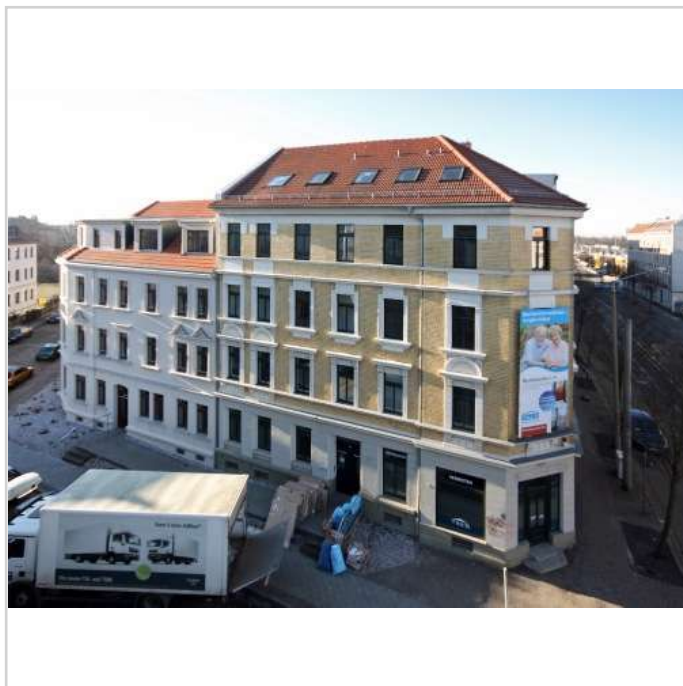

Hausansicht