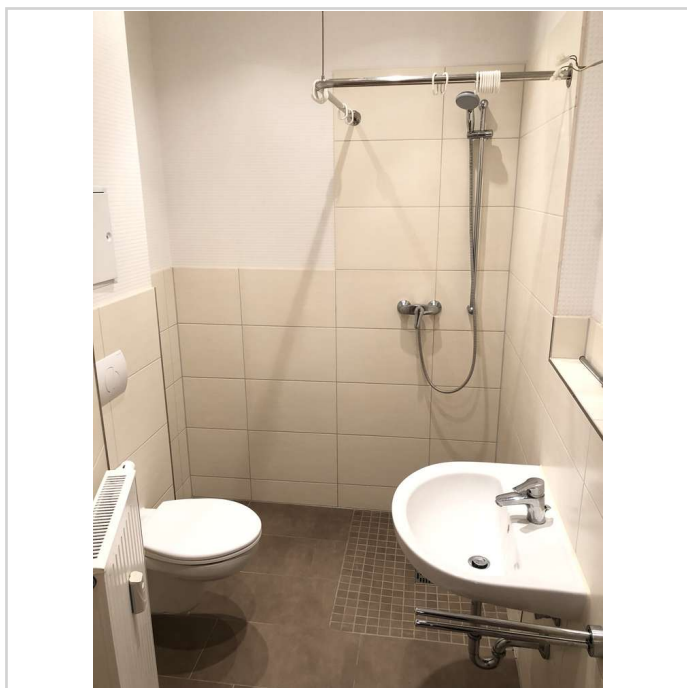

Objektbeschreibung:

Das Objekt wurde so umgebaut, dass es für Menschen mit körperlichen Einschränkungen komfortabel bewohnbar ist. Hierzu zählen u. a.: behindertengerechter Aufzug; barrierefreie Erreichbarkeit aller Räume sowie Balkone/Terrassen; schwellenlose Duschen und unterfahrbare Waschbecken; Bewegungsflächen in Bädern als auch in Küchen. Ein soziales Betreuungsangebot kann genutzt werden, ebenso wie eine 24-h-Notruf-Bereitschaft.

Ausstattung:

2-RWG im 3.OG

- Schlafzimmer
- geräumiges Wohnzimmer
- separate Küche mit Einbauküche
- barrierefreies Bad mit Dusche und WC
- Flur
- Deckenspots
- Kellerabteil

Bodenbeläge:

- Laminat in allen Wohnräumen
- Moderne Fliesen in Bad und Küche
- Hausreinigung durch eine Fachfirma mit 24-Stunden-Notruf
- Aufzug im Haus
- Gemeinschaftsraum zzgl. mtl. 25 €
- Gemeinschaftsgarten

Wohnzimmer

***BETREUTES WOHNEN* 2-RWG MIT EINBAUKÜCHE, AUFZUG, BAD MIT DUSCHE **WE
11****

Berthastraße 2
04357 Leipzig

Zimmer: 2,00
Wohnfläche ca.: 56,13 m²
Kaltmiete: 375,00 EUR (zzgl. Nebenkosten)
Gesamtmiete: 495,00 EUR

Bad

Schlafzimmer

Einbauküche

Gemeinschaftsgarten

***BETREUTES WOHNEN* 2-RWG MIT EINBAUKÜCHE, AUFZUG, BAD MIT DUSCHE **WE
11****

Berthastraße 2
04357 Leipzig

Zimmer: 2,00
Wohnfläche ca.: 56,13 m²
Kaltmiete: 375,00 EUR (zzgl. Nebenkosten)
Gesamtmieta: 495,00 EUR