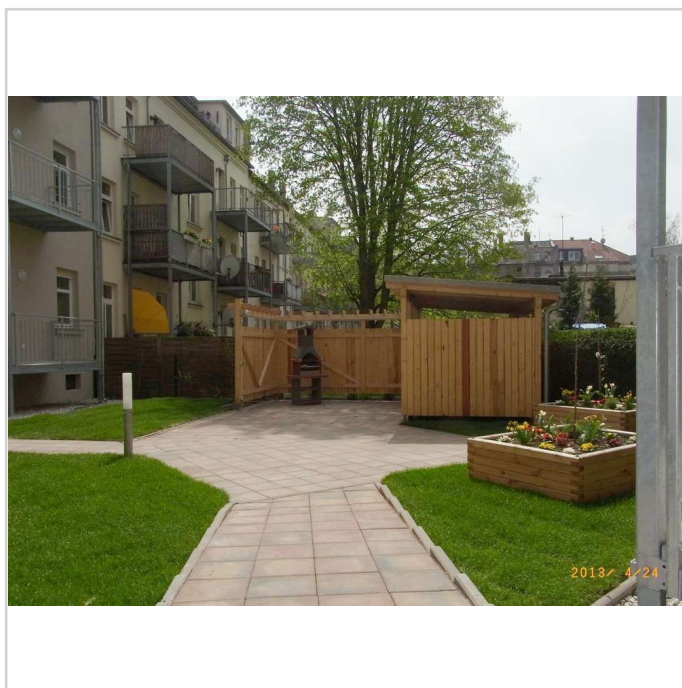

Bad

Schlafzimmer

Einbauküche

Gemeinschaftsgarten

***BETREUTES WOHNEN* 2-RWG MIT EINBAUKÜCHE, AUFZUG, BAD MIT DUSCHE **WE
11****

Berthastraße 2
04357 Leipzig

Zimmer: 2,00
Wohnfläche ca.: 56,13 m²
Kaltmiete: 375,00 EUR (zzgl. Nebenkosten)
Gesamtmieta: 495,00 EUR