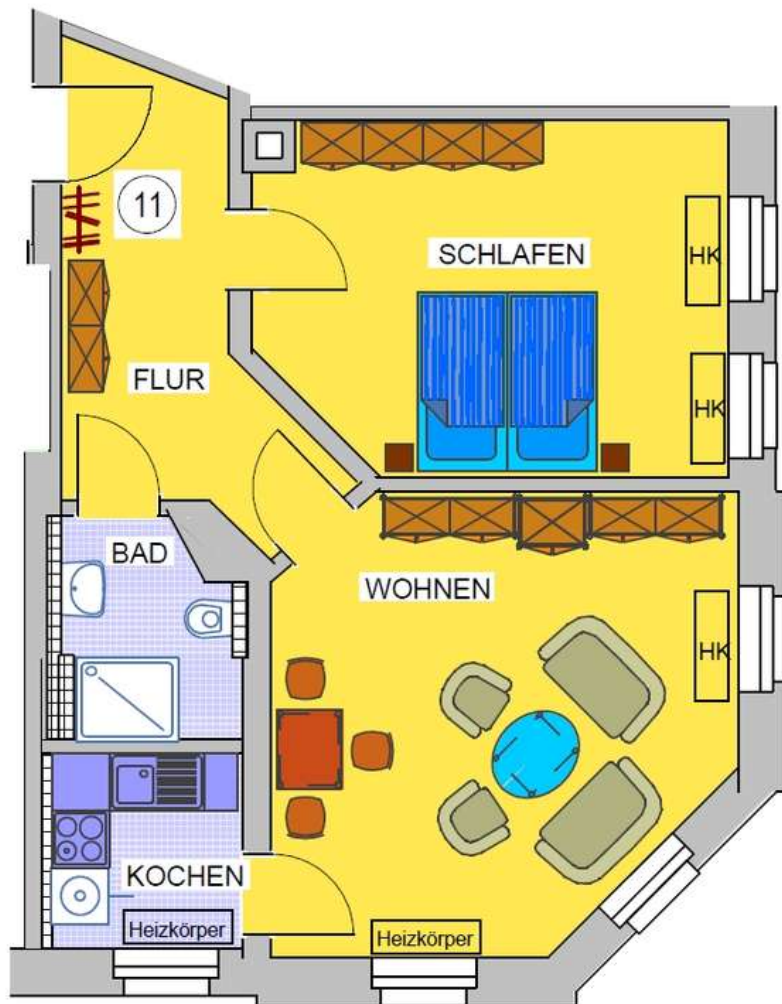

Bad

Schlafzimmer

Einbauküche

Gemeinschaftsgarten

***BETREUTES WOHNEN* 2-RWG MIT EINBAUKÜCHE, AUFZUG, BAD MIT DUSCHE **WE
11****

Berthastraße 2
04357 Leipzig

Zimmer: 2,00
Wohnfläche ca.: 56,13 m²
Kaltmiete: 375,00 EUR (zzgl. Nebenkosten)
Gesamtmieta: 495,00 EUR

Treppenhaus

Fahrstuhl

Hausansicht hinten

Hausansicht

BETREUTES WOHNEN* 2-RWG MIT EINBAUKÜCHE, AUFZUG, BAD MIT DUSCHE **WE 11*

Berthastraße 2
04357 Leipzig

Zimmer: 2,00
Wohnfläche ca.: 56,13 m²
Kaltmiete: 375,00 EUR (zzgl. Nebenkosten)
Gesamtmiete: 495,00 EUR

Grundriss

BETREUTES WOHNEN* 2-RWG MIT EINBAUKÜCHE, AUFZUG, BAD MIT DUSCHE **WE 11*

Berthastraße 2
04357 Leipzig

Zimmer: 2,00
Wohnfläche ca.: 56,13 m²
Kaltmiete: 375,00 EUR (zzgl. Nebenkosten)
Gesamtmiete: 495,00 EUR