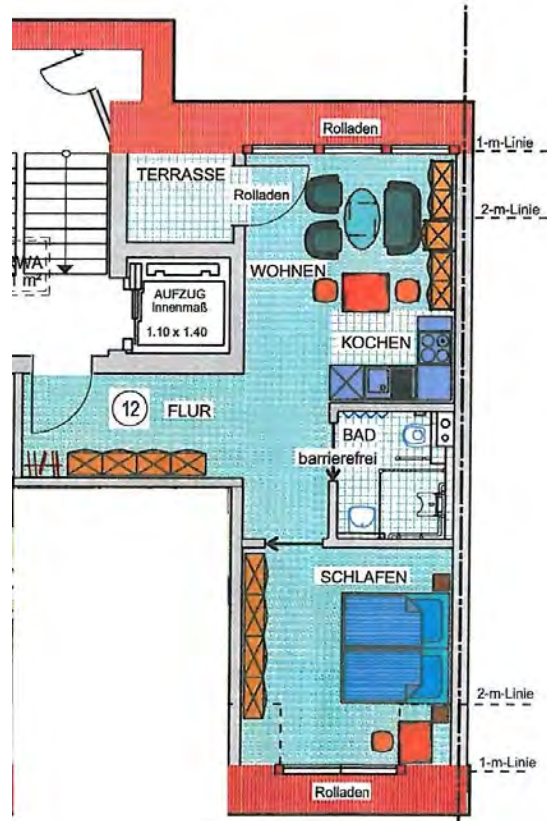

**// JETZT EINZIEHEN - DG - Aufzug - barrierefrei - Balkon -
Einbauküche //**

Objekt: AS_M30_WE12 | 04357 Leipzig / Mockau-Süd

Straße	Mockauerstraße
Hausnummer	30
PLZ	04357
Ort	Leipzig / Mockau-Süd
Land	Deutschland
Etage	DG
Kaltmiete	360,00 €
Nebenkosten	100,00 €
Warmmiete	460,00 €

Kaution	2 Kaltmieten
Wohnfläche	ca. 40 m ²
Anzahl Zimmer	2
Anzahl Schlafzimmer	1
Anzahl Badezimmer	1
Anzahl Balkone	1
Balkon	Ja
Küche	Einbauküche

Grundriss DG links

Flur

Wohnzimmer