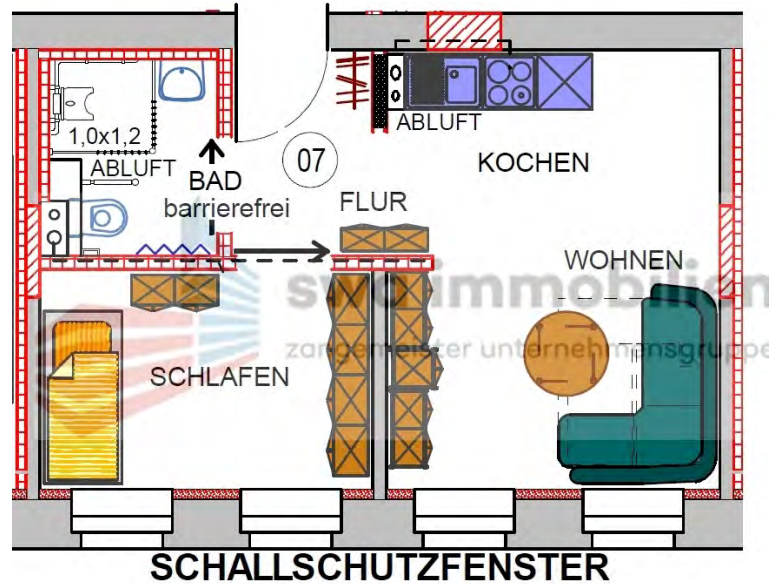

**// Barrierefreies Wohnen - EBK - Aufzug - teilmöbliert //**

Objekt: AS\_M30\_WE10\_3.OGm | 04357 Leipzig / Mockau-Süd

<b>Straße</b>	Mockauerstraße
<b>Hausnummer</b>	30
<b>PLZ</b>	04357
<b>Ort</b>	Leipzig / Mockau-Süd
<b>Land</b>	Deutschland
<b>Etage</b>	3.OG
<b>Kaltmiete</b>	350,00 €

<b>Nebenkosten</b>	105,00 €
<b>Warmmiete</b>	455,00 €
<b>Kaution</b>	2 Kaltmieten
<b>Wohnfläche</b>	ca. 36 m <sup>2</sup>
<b>Anzahl Zimmer</b>	1,5
<b>Küche</b>	Einbauküche

Grundriss

Hausansicht hofseitig