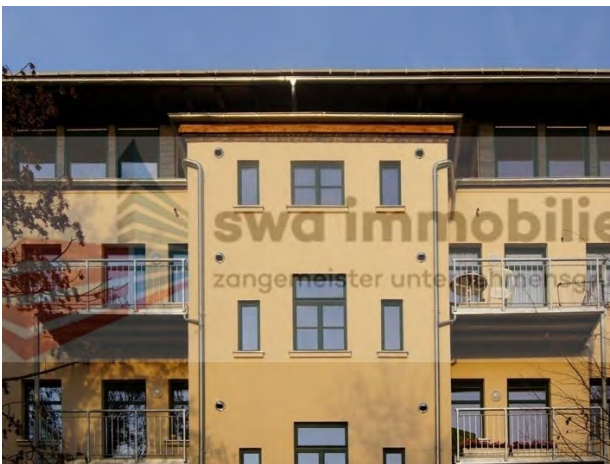

Hausansicht hofseitig