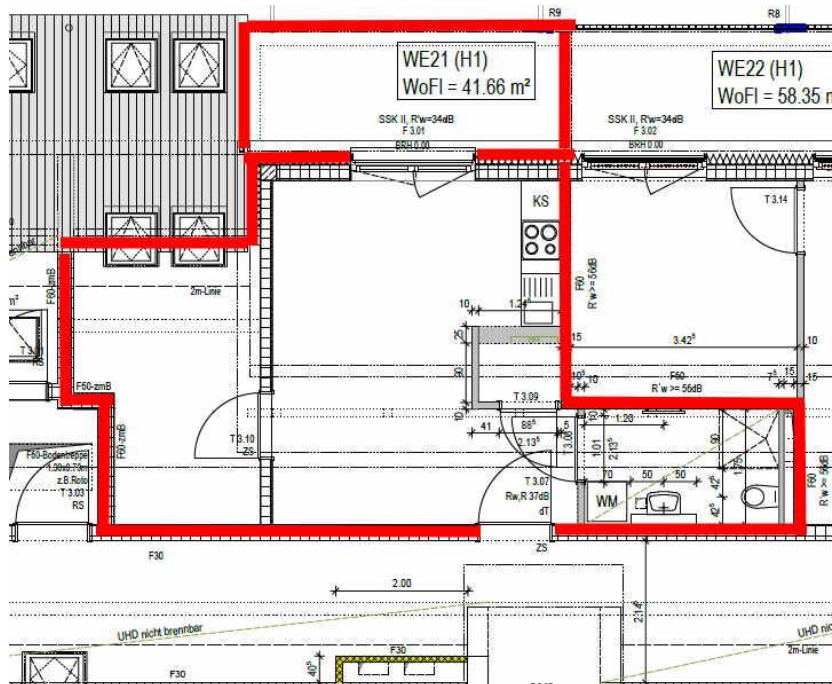

2 RWE barrierefrei & geräumig

Objektadresse: **Seehausener Allee 43 in 04356 Leipzig**

Ausstattung:

- barrierefreie Wohnung mit hellen und geräumigen Zimmern
- offene Wohnküche
- Badezimmer mit ebenerdiger Dusche
- Waschbecken auch für Rollstuhlfahrer unterfahrbar
- Aufzug vom Keller bis in das Dachgeschoss, eigener Keller
- 24 h Betreuung durch den **Pflegedienst Raphaelis**
- Gemeinschaftsraum mit Einbauküche, Terrasse & Fußbodenheizung
- Garten zur gemeinschaftlichen Nutzung

1. Einfahrt

2. Küche

3. Anlage