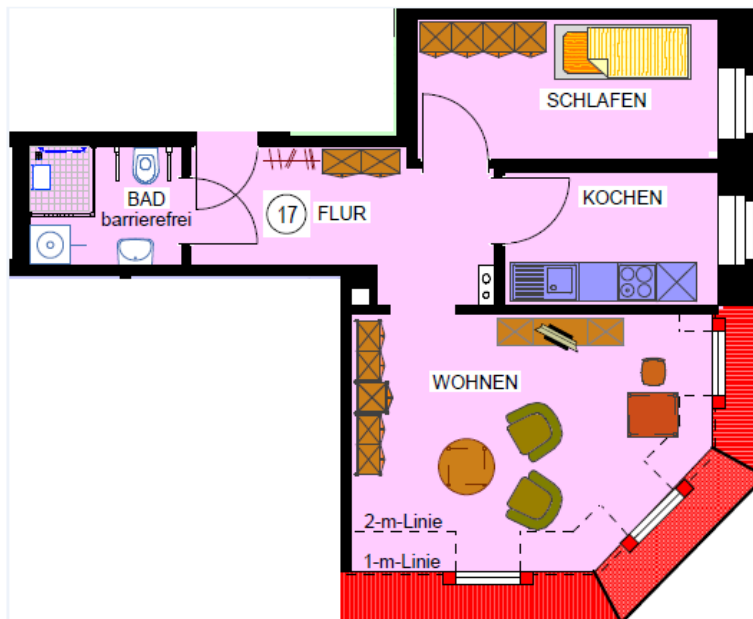

2 RWG barrierefrei & geräumig

Objektadresse: Mockauer Straße 22 in 04357 Leipzig

Ausstattung:

- **barrierefreie** Wohnung mit hellen und geräumigen Zimmern
- Badezimmer mit **ebenerdiger Dusche**, Haltegriffen und Klappsitz
- Waschbecken auch für **Rollstuhlfahrer** unterfahrbar
- **Aufzug**, eigener Keller
- 24 h Betreuung durch den **Pflegedienst Raphaelis**
- **Gemeinschaftsraum** mit Einbauküche, Terasse & Fußbodenheizung
- **Garten** zur gemeinschaftlichen Nutzung

Etage: DG mitte-links / Wohnung 17

Wohnfläche: ca. 43,33 m²

Paketpreis:

Kaltmiete	390,00 €
Nebenkosten	100,00 €
Warmmiete	490,00 €

zzgl. Servicepauschale (1 Person 100,00 € / 2 Personen 150,00 €)

Michelle Brenn
Tel.: 0341 – 600 447 53
e-Mail: m.brenn@tresimmobilien.de

1. Hausansicht

2. Referenzbild Flur

3. Referenzbild Wohnzimmer