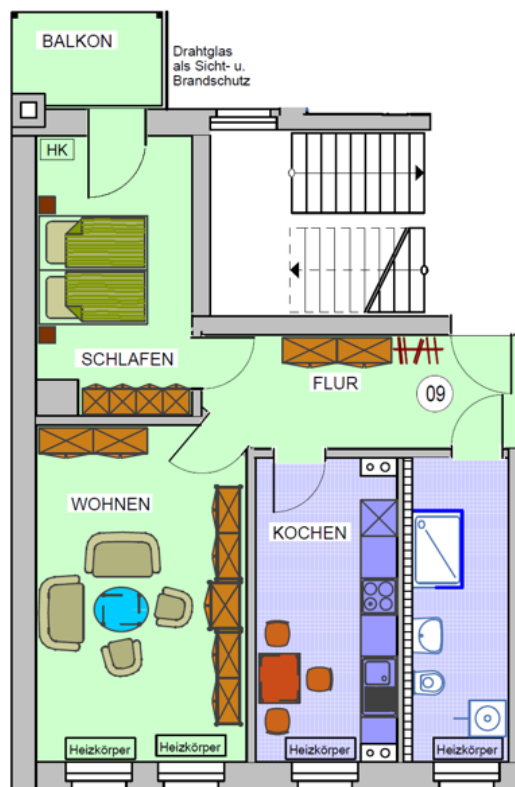

2 RWG barrierefrei & geräumig

Objektadresse: **Berthastraße 2 in 04357 Leipzig**

Ausstattung:

- **barrierefreie** Wohnung mit hellen und geräumigen Zimmern
- Badezimmer mit **ebenerdiger Dusche**, Haltegriffen und Klappsitz
- Waschbecken auch für **Rollstuhlfahrer** unterfahrbar
- **Aufzug**, eigener Keller
- 24 h Betreuung durch den **Pflegedienst Raphaelis**
- **Gemeinschaftsraum** mit Einbauküche, Terasse & Fußbodenheizung
- **Garten** zur gemeinschaftlichen Nutzung

Etage: **2. OG rechts / Wohnung 09**

Wohnfläche: **ca. 63,87 m²**

Paketpreis:

Kaltmiete	575,00 €
Nebenkosten	150,00 €
Warmmiete	725,00 €

zzgl. Servicepauschale (1 Person 100,00 € / 2 Personen 150,00 €)

Michelle Brenn
Tel.: 0341 – 600 447 53
e-Mail: m.brenn@tresimmobilien.de

1. Referenzbild Bad

2. Treppenhaus

3. Referenzbild Balkon