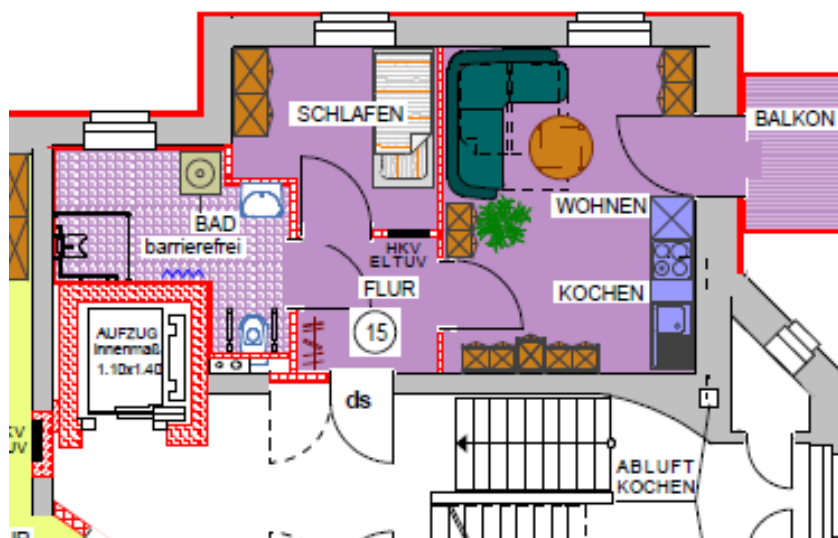

Wohnungsdaten:

1. Bezugsfrei ab: sofort
   - Etage: EG / WE 04
   - Wohnfläche: 40,03 m²
   - Mietpreis:
     - Kaltmiete: 420,00 €
     - Nebenkosten: 160,00 €
     - Warmmiete: 580,00 €
2. *Zzgl. Servicepauschale (1 Person 120,00 € / 2 Personen 180,00 €)*

Ausstattung:

- barrierefreie Wohnung mit hellen und geräumigen Zimmern
- Badezimmer mit ebenerdiger Dusche
- Waschbecken für Rollstuhlfahrer unterfahrbar
- Aufzug vom Erdgeschoss bis in das Dachgeschoss
- 24 h Notrufbereitschaft
- Gemeinschaftsraum mit Einbauküche, Terrasse & Fußbodenheizung
- Garten zur gemeinschaftlichen Nutzung

Grundriss: