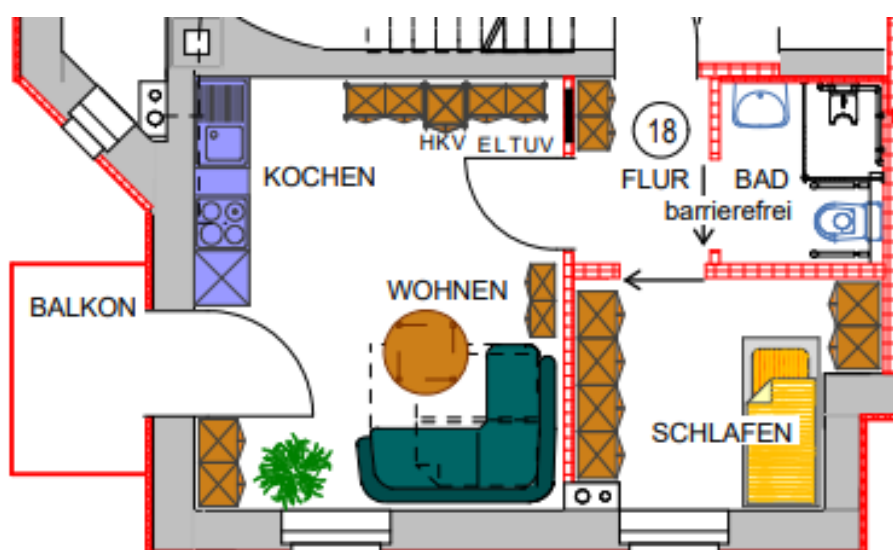

Wohnungsdaten:

1. Bezugsfrei ab: sofort
   - Etage: 3. OG / WE 18
   - Wohnfläche: 35,71 m²
   - Mietpreis:
     - Kaltmiete: 411,00 €
     - Nebenkosten: 120,00 €
     - Warmmiete: 531,00 €
2. Zzgl. Servicepauschale (1 Person 120,00 € / 2 Personen 180,00 €)

Ausstattung:

- barrierefreie Wohnung mit hellen und geräumigen Zimmern
- Badezimmer mit ebenerdiger Dusche
- Waschbecken für Rollstuhlfahrer unterfahrbar
- Aufzug vom Erdgeschoss bis in das Dachgeschoss
- 24 h Notrufbereitschaft
- Gemeinschaftsraum mit Einbauküche, Terrasse & Fußbodenheizung
- Garten zur gemeinschaftlichen Nutzung

Grundriss: