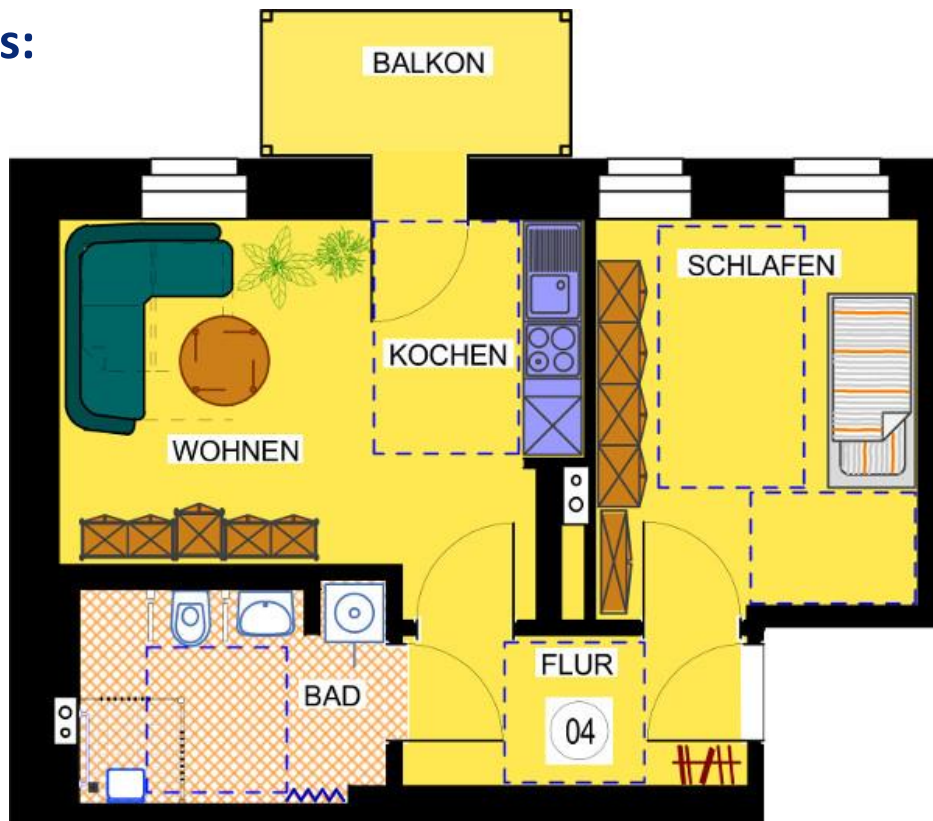

Gemütliche 2 RWG im Betreuten Wohnen!

Adresse des Objektes:
**BERTHASTRAÙE 4 IN
04357 LEIPZIG**

I.V.K. GmbH
Michelle Brenn
m.brenn@ivk-immobilien.eu
0341-60044753

Wohnungsdaten:

- Bezugsfrei ab: sofort
 - Etage: EG / WE 04
 - Wohnfläche: 48,89 m²
 - Mietpreis:
 - Kaltmiete: 467,00 €
 - Nebenkosten: 170,00 €
 - Warmmiete: 637,00 €
- Zzgl. Servicepauschale (1 Person 120,00 € / 2 Personen 180,00 €)*

Ausstattung:

- barrierefreie Wohnung mit hellen und geräumigen Zimmern
- Badezimmer mit ebenerdiger Dusche
- Waschbecken für Rollstuhlfahrer unterfahrbar
- Aufzug vom Keller bis in das Dachgeschoss & eigenes Kellerabteil
- 24 h Notrufbereitschaft
- Gemeinschaftsraum mit Einbauküche, Terrasse & Fußbodenheizung
- Garten zur gemeinschaftlichen Nutzung

Grundriss:

Balkon

Badezimmer

Wohnzimmer