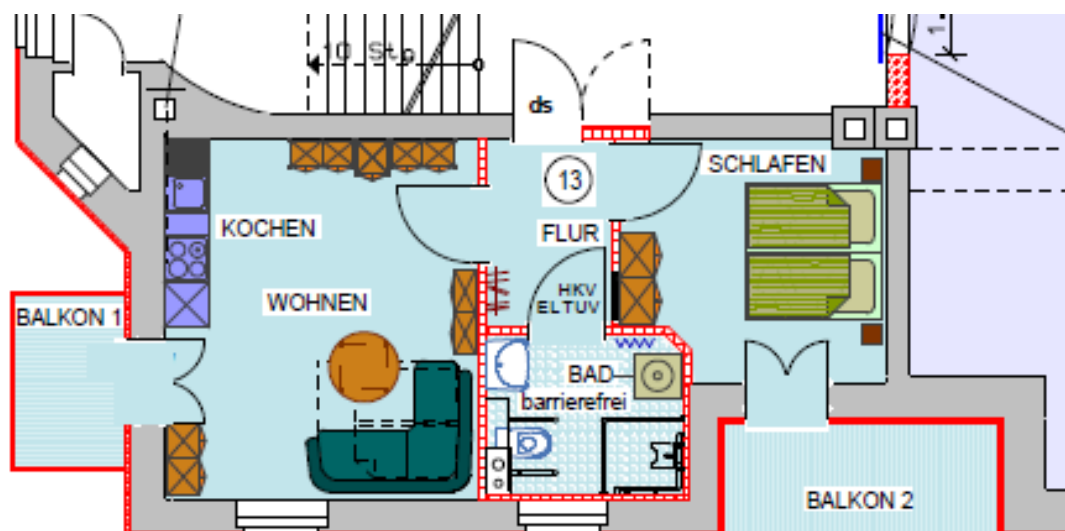

Wohnungsdaten:

- Bezugsfrei ab: nach Vereinbarung

- Etage: 2. OG / WE 13

- Wohnfläche: 49,26 m²

- Mietpreis:

- Kaltmiete: 493,00 €

- Nebenkosten: 250,00 €

- Warmmiete: 743,00 €

Zzgl. Servicepauschale (1 Person 120,00 € / 2 Personen 180,00 €)

Ausstattung:

- barrierefreie Wohnung mit hellen und geräumigen Zimmern

- Badezimmer mit ebenerdiger Dusche

- Waschbecken für Rollstuhlfahrer unterfahrbar

- Aufzug vom Erdgeschoss bis in das Dachgeschoss

- 24 h Notrufbereitschaft

- Gemeinschaftsraum mit Einbauküche, Terrasse & Fußbodenheizung

- Garten zur gemeinschaftlichen Nutzung

Grundriss: