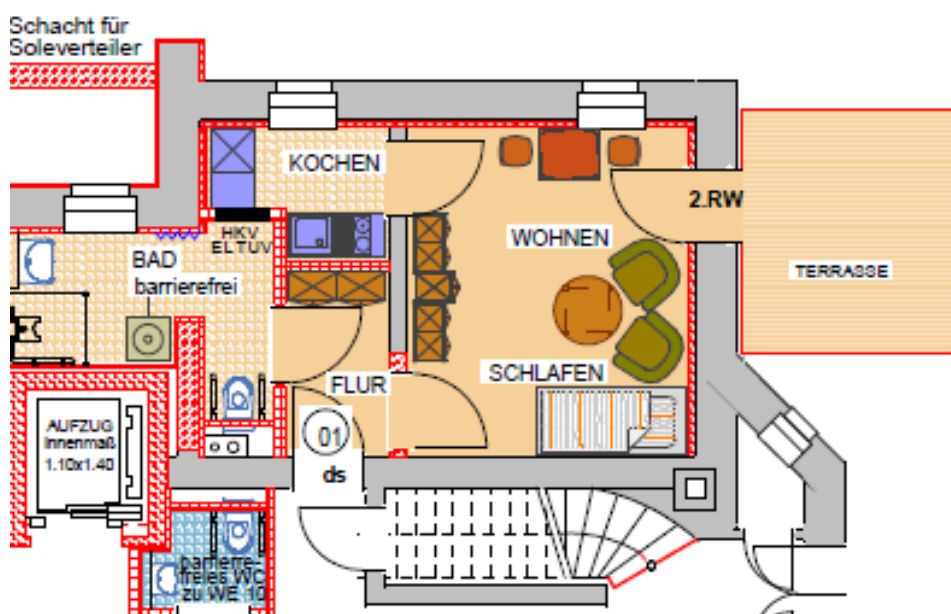

Wohnungsdaten:

1. Bezugsfrei ab: sofort
   - Etage: EG / WE 01
   - Wohnfläche: 36,43 m²
   - Mietpreis:
     - Kaltmiete: 364,00 €
     - Nebenkosten: 180,00 €
     - Warmmiete: 544,00 €
2. Zzgl. Servicepauschale (1 Person 120,00 € / 2 Personen 180,00 €)

Ausstattung:

- barrierefreie Wohnung mit hellen und geräumigen Zimmern
- Badezimmer mit ebenerdiger Dusche
- Waschbecken für Rollstuhlfahrer unterfahrbar
- Aufzug vom Erdgeschoss bis in das Dachgeschoss
- 24 h Notrufbereitschaft
- Gemeinschaftsraum mit Einbauküche, Terrasse & Fußbodenheizung
- Garten zur gemeinschaftlichen Nutzung

Grundriss: