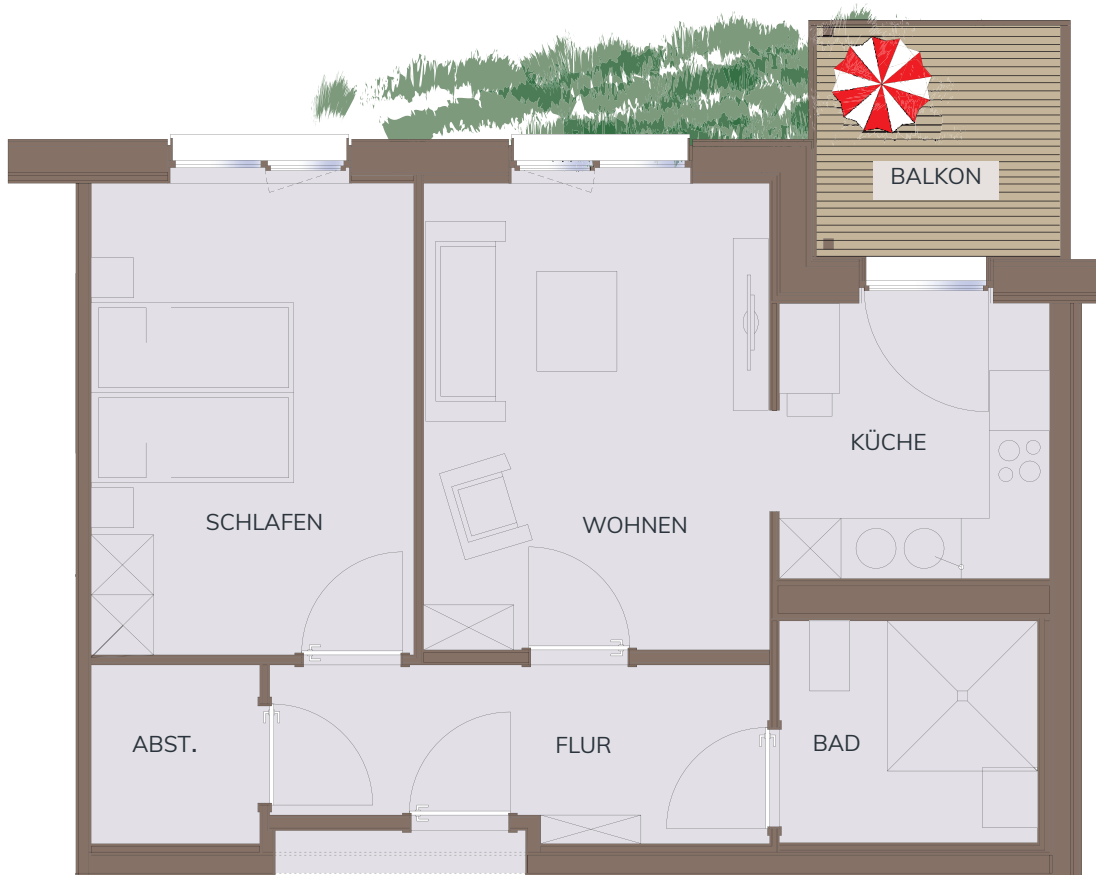

WOHNUNG WE-82

LAGE: Erdgeschoss

CHARAKTER: 2 Raum-Wohnung

WOHNFLÄCHE: 58,63 m²

MIETPREIS:

Kaltmiete: 807,00 €

Nebenkosten: 188,00 €

Warmmiete: 995,00 €

zzgl. Servicepauschale: 1 Person 90,00 €

2 Personen 150,00 €

WOHNUNGSÜBERSICHT

Flur	8,14 m ²
Wohnen	16,13 m ²
Bad	5,72 m ²
Schlafen	15,09 m ²
Küche	7,72 m ²
Abstellraum	2,96 m ²
Terrasse ½	2,87 m ²
GESAMTFLÄCHE	58,63 m²

LAGE IM OBJKT

Der abgebildete Grundriss ist nicht maßstabsgetreu.
Alle Maße sind ca.-Angaben.