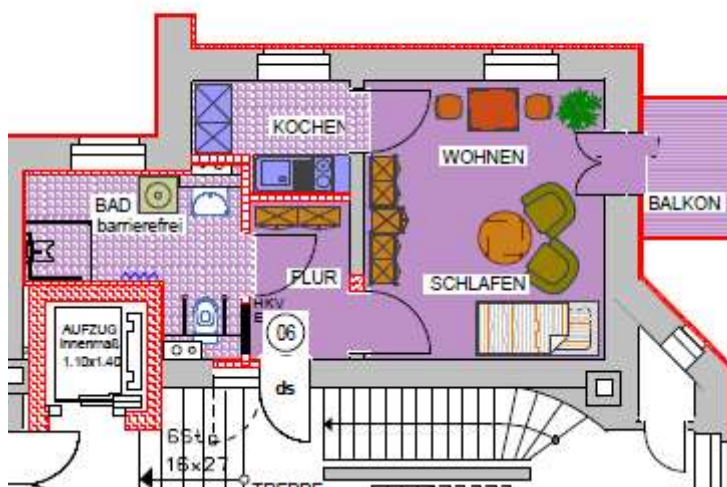

Wohnungsdaten:

1. Bezugsfrei ab: sofort
   - Etage: 1.OG / WE 06
   - Wohnfläche: 37,72 m²
   - Mietpreis:
     - Kaltmiete: 415,00 €
     - Nebenkosten: 175,00 €
     - Warmmiete: 590,00 €
2. Zzgl. Servicepauschale (1 Person 120,00 € / 2 Personen 180,00 €)

Ausstattung:

- barrierefreie Wohnung mit hellen und geräumigen Zimmern
- Badezimmer mit ebenerdiger Dusche
- Waschbecken für Rollstuhlfahrer unterfahrbar
- Aufzug vom Erdgeschoss bis in das Dachgeschoss
- 24 h Notrufbereitschaft
- Gemeinschaftsraum mit Einbauküche, Terrasse & Fußbodenheizung
- Garten zur gemeinschaftlichen Nutzung

Grundriss: