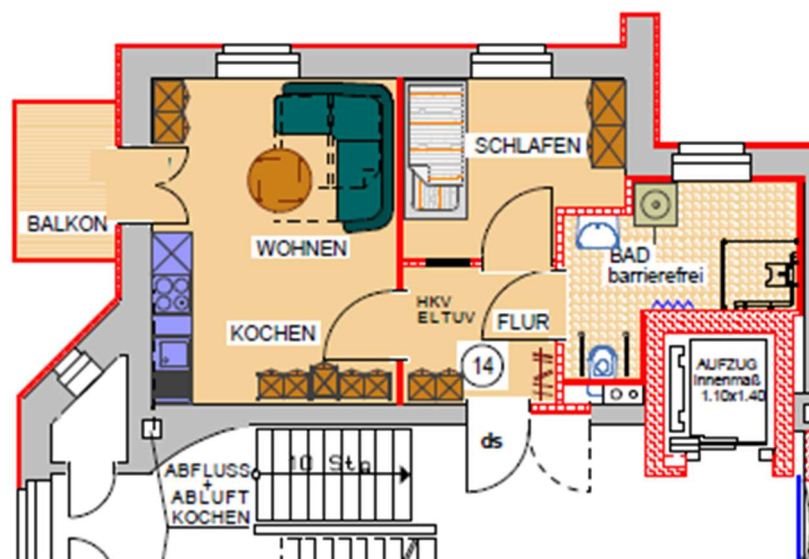

Wohnungsdaten:

- Bezugsfrei ab: nach Vereinbarung

- Etage: 2. OG / WE 14

- Wohnfläche: 41,95 m²

- Mietpreis:

- Kaltmiete: 440,00 €

- Nebenkosten: 200,00 €

- Warmmiete: 64000 €

Zzgl. Servicepauschale (1 Person 120,00 € / 2 Personen 180,00 €)

Ausstattung:

- barrierefreie Wohnung mit hellen und geräumigen Zimmern

- Badezimmer mit ebenerdiger Dusche

- Waschbecken für Rollstuhlfahrer unterfahrbar

- Aufzug vom Erdgeschoss bis in das Dachgeschoss

- 24 h Notrufbereitschaft

- Gemeinschaftsraum mit Einbauküche, Terrasse & Fußbodenheizung

- Garten zur gemeinschaftlichen Nutzung

Grundriss: