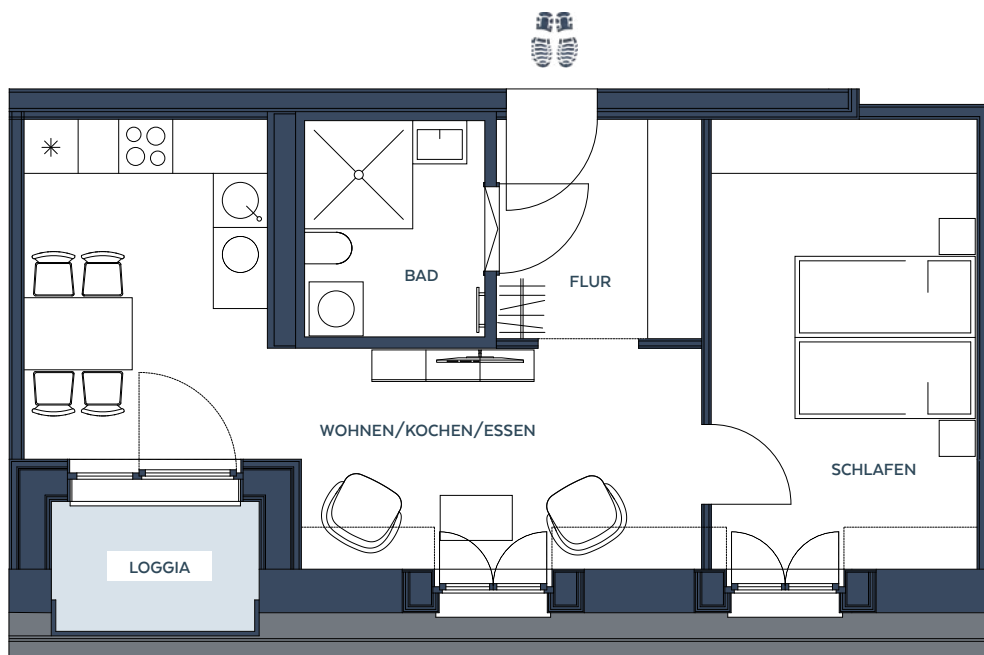

WOHNUNG

54

CHARAKTER: 2-RAUM-WOHNUNG